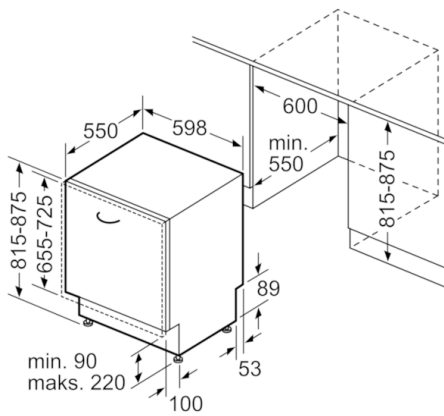

A+++
Teknisk data

Vandforbrug (l) :	9,5
Installation :	Indbygning
Højde på aftagelig topplade (mm) :	815
Nichemål ved indbygning, mm (H x B x D) :	815-875 x 600 x 550
Dybde med åben dør 90 grader (mm) :	1150
Regulerbare ben :	Ja - Kun de forreste
Maksimal regulering af stilleben (mm) :	60
Regulerbar sokkel :	Horisontal og vertikal
Nettovægt (kg) :	45,4
Bruttovægt (kg) :	48,0
Tilslutningseffekt (W) :	2400
Strømstyrke (A) :	10
Elementspænding (V) :	220-240
Frekvens (Hz) :	50; 60
Længde på elledning (cm) :	175
Stiktype :	Schukostik med jord
Tilgangsslange, længde (cm) :	165
Afløbsslange (cm) :	190
EAN-kode :	4242005052189
Antal standard kuverter :	13
Energieffektivitetsklasse - (2010/30/EC) :	A+++
Årligt energiforbrug (kWh/årligt) - NY (2010/30/EC) :	234
Energiforbrug (kWh) :	0,82
Energiforbrug standby (W) - NY (2010/30/EC) :	0,50
Energiforbrug slukket (W) - NY (2010/30/EC) :	0,50
Årligt vandforbrug (l/årligt) - NY (2010/30/EC) :	2660
Tørreevne :	A
Referenceprogram for energimærkning :	Eco
Samlet tidsforbrug for energimærkningsprogram (min) :	195
Lydniveau (dB(A) re 1 pW) :	42
Installation :	Fuldintegreret

Mål i mm