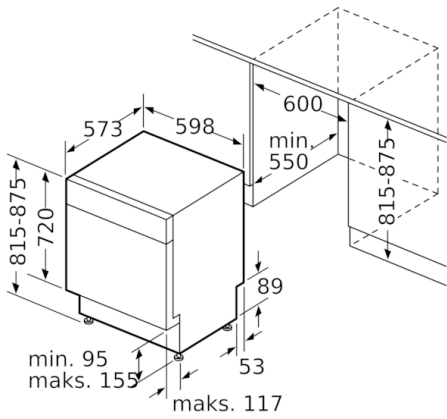

**Serie | 4, Opvaskemaskine til underbygning,
60 cm, hvid
SMU4ECW15S**

Mål i mm