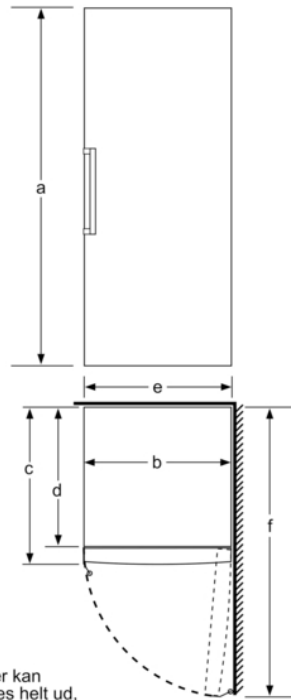

Serie | 4, Fryseskab, 191 x 70 cm, hvid GSN58VWEV

	a	b	c	d	e	f
KSW36, GSD36	187					
KSV36, KSF36, GSN36, GSV36	186					
KSV33, GSN33, GSV33	176	60	65	58	60	119.5
KSV29, GSN29, GSV29	161					
GSV24	146					
GSN51	161					
GSN54	176	70	78	70	70	142
GSN58	191					

1. a Højde
   b Bredde
   c Dybde ved lukket låge uden greb og uden afstandsstykke
   d Skabets dybde uden afstandsstykke
   e Bredde ved åbnet låge uden greb
   f Dybde ved åbnet låge uden greb og uden afstandsstykke

Mål i cm

Skuffer kan trækkes helt ud, hvis apparatet placeres direkte op ad en væg.