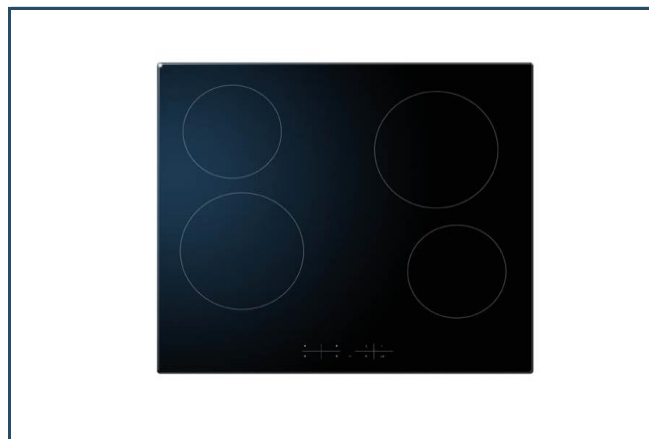

Varmekilde	Elektrisk
Antal zoner	4
Antal områder	2
Antal highlight zoner	4
Antal induktion zoner	/

Betjening	Touch
Slider kontrol	Nej
Timer	Ja
Børnesikring	Ja
Booster	Nej
Facette design, 4 sider	Nej
Restvarme indikator	Ja
Stop & Go	Nej
Display lys	Rød

Zone - Forrest venstre, cm	20
Zone - Forrest venstre, watt	1800
Energiforbrug - Forrest venstre, Wh/kg	192,9
Zone - Forrest højre, cm	16,5
Zone - Forrest højre, watt	1200
Energiforbrug - Forrest højre, Wh/kg	180,7

Zone - Bagerst venstre, cm	16,5
Zone - Bagerst venstre, watt	1200
Energiforbrug - Bagerst venstre, Wh/kg	180,7
Zone - Bagerst højre, cm	20
Zone - Bagerst højre, watt	1800
Energiforbrug - Bagerst højre, Wh/kg	192,9

Zone - Forrest center, cm	/
Zone - Forrest center, watt	/
Energiforbrug - Forrest center, Wh/kg	/
Zone - Bagerst center, cm	/
Zone - Bagerst center, watt	/
Energiforbrug - Bagerst center, Wh/kg	/

Input effekt (Watt)	6000
Power input (Volt/Hz)	230/50
Ampere	27
Kabel længde	1,2
Total energiforbrug, kWh	190,9

/ = ikke tilgængeligt