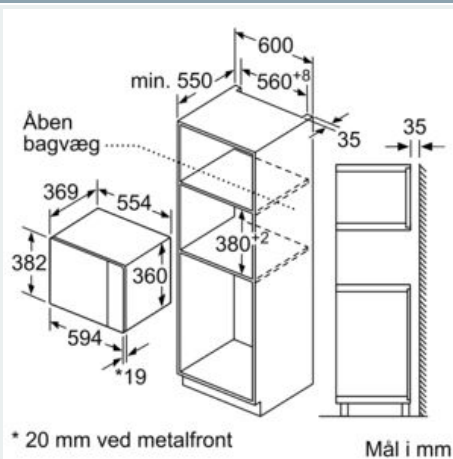

iQ500, Mikroovn til indbygning, 59 x 38 cm, rustfrit stål BF555LMS0

Stregtegninger