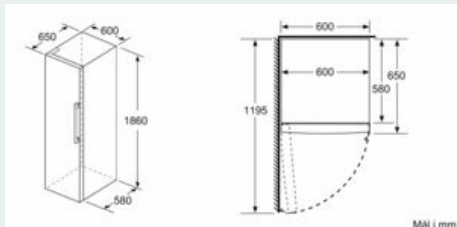

iQ300, Køleskab, 186 x 60 cm, inox-easyclean KS36VVIEP

Stregtegninger

	a	b	c	d	e	f
KSW36, GSD36	187					
KSV36, KSF36, GSN36, GSV36	186					
KSV33, GSN33, GSV33	176	60	65	58	60	119.5
KSV29, GSN29, GSV29	161					
GSV24	146					
GSN51	161					
GSN54	176	70	78	70	70	142
GSN58	191					

Mål i cm

Mål i mm