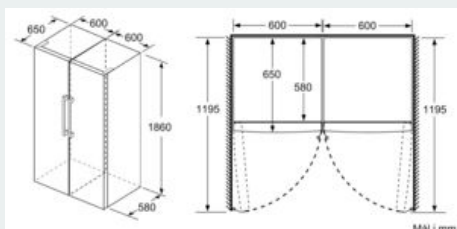

iQ300, Køleskab, 186 x 60 cm, inox-easyclean KS36VVIEP

Stregtegninger

	a	b	c	d	e	f
KSW36, GSD36	187					
KSV36, KSF36, GSN36, GSV36	186					
KSV33, GSN33, GSV33	176	60	65	58	60	119.5
KSV29, GSN29, GSV29	161					
GSV24	146					
GSN51	161					
GSN54	176	70	78	70	70	142
GSN58	191					

Mål i cm

Mål i mm

Mål i mm