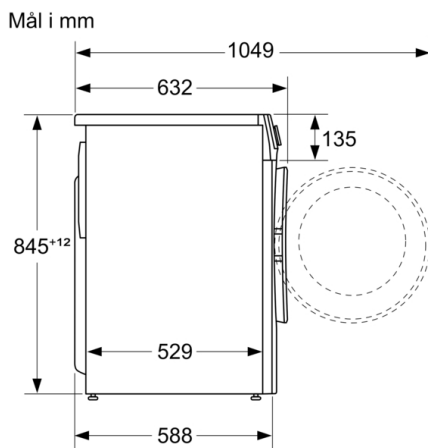

Installation: Fritstående

Højde på aftagelig topplade: 3 mm

Produktmål (HxBxD): 848 x 598 x 588 mm

Nettovægt: 73,1 kg

Tilslutningseffekt: 2300 W

Strømstyrke: 10 A

Elementspænding: 220-240 V

Frekvens: 50-60 Hz

Teknik

- Flertrins vandsikring
- EcoSilence Drive: Energibesparende og stillegående motorteknologi
- 10 års motorgaranti på EcoSilence Drive
- Skumkontrol
- Registrering af ubalanceret last af vasketøj
- Installation: Indbygningshøjde 85 cm
- Mål (H x B): 84.8 cm x 59.8 cm
- Apparatets dybde: 58.8 cm
- Dybde på apparat inkl. dør: 63.2 cm
- Dybde på apparat med åben dør: 104.9 cm

Serie | 4, Vaskemaskine, 9 kg, 1400 rpm
WGG0440ASN

Mål i mm