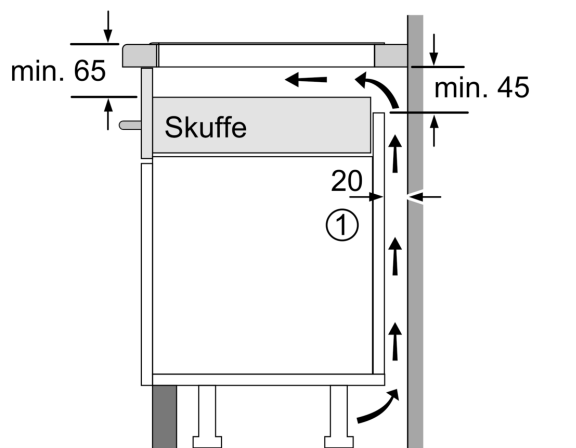

### Installation

- Dimensioner (HxBxD mm): 51 x 710 x 522
- Krævet niche-størrelse til installation (HxBxD mm) : 51 x 560 x (490 - 500)
- Min. bordplade tykkelse: 16 mm
- Tilsluttet effekt: 6900 W
- powerManagement funktion: begræns den maksimale effekt, hvis det er nødvendigt (afhænger af sikringsbeskyttelse ved elektrisk installation).

## iQ500, Induktionskogeplade, 70 cm, Sort, overflademontage uden ramme ED751HSC1E

Mål i mm

A: Min. afstand fra kogesektionens udkæring til væg

B: Åbningen mellem bordpladens overflade og top af ovnfront skal være 30 mm

Se pladskrav for ovnen

Bordpladen, som kogesektionen installeres i, skal kunne tåle belastninger på ca. 60 kg. Brug om nødvendigt en egnet underkonstruktion

C	D	E
585-600	50	≥ 35
> 600	≥ 50	≥ 50

Mål i mm

A: Udsparringsdybde

Mål i mm

① Udluftningsspalten skal være fastlagt.

Mål i mm