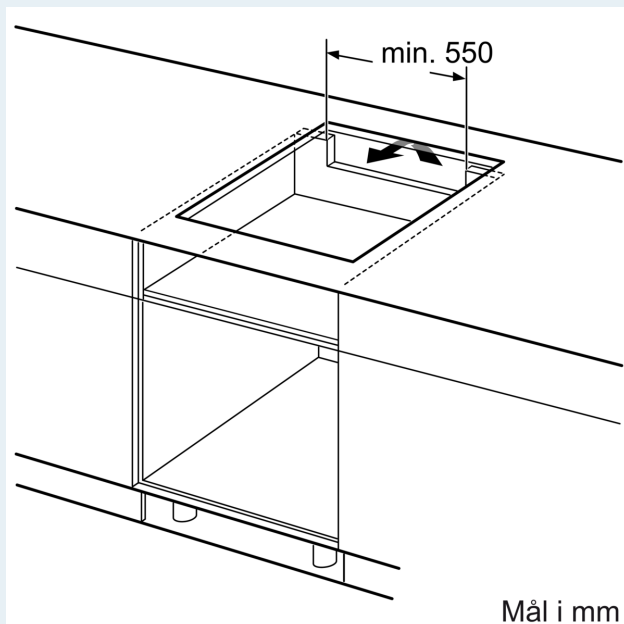

### Installation

- Dimensioner (HxBxD mm): 51 x 710 x 522
- Krævet niche-størrelse til installation (HxBxD mm) : 51 x 560 x (490 - 500)
- Min. bordplade tykkelse: 16 mm
- Tilsluttet effekt: 6900 W
- powerManagement funktion: begræns den maksimale effekt, hvis det er nødvendigt (afhænger af sikringsbeskyttelse ved elektrisk installation).

## iQ500, Induktionskogeplade, 70 cm, Sort, overflademontage uden ramme ED751HSC1E

Mål i mm

A: Min. afstand fra kogesektionens udkæring til væg

B: Åbningen mellem bordpladens overflade og top af ovnfront skal være 30 mm

Se pladskrav for ovnen

Bordpladen, som kogesektionen installeres i, skal kunne tåle belastninger på ca. 60 kg. Brug om nødvendigt en egnet underkonstruktion

C	D	E
585-600	50	≥ 35
> 600	≥ 50	≥ 50

Mål i mm

A: Udsparringsdybde

Mål i mm

① Udluftningsspalten skal være fastlagt.

Mål i mm