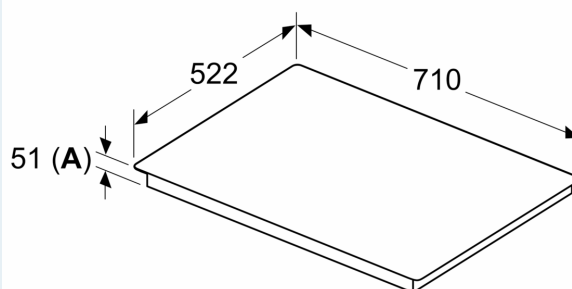

A: Udsparringsdybde