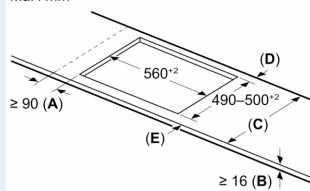

### Installation

- Dimensioner (HxBxD mm): 51 x 710 x 522
- Krævet niche-størrelse til installation (HxBxD mm) : 51 x 560 x (490 - 500)
- Min. bordplade tykkelse: 16 mm
- Tilsluttet effekt: 6900 W
- powerManagement funktion: begræns den maksimale effekt, hvis det er nødvendigt (afhænger af sikringsbeskyttelse ved elektrisk installation).

## iQ500, Induktionskogeplade, 70 cm, Sort, overflademontage uden ramme ED751HSC1E

Mål i mm

A: Min. afstand fra kogesektionens udkæring til væg

B: Åbningen mellem bordpladens overflade og top af ovnfront skal være 30 mm