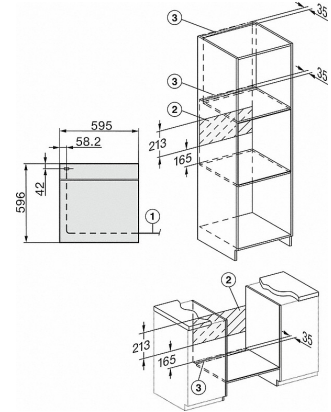

H226x-1B/BP/E/EP/I/IP, H2760B/BP, H28x0B/BP, H7x6xB/BP/BPX skitse

1) Tilslutningsledning, L=1500 mm, 2) Ingen tilslutning i dette område,

H226x-1B/BP/E/EP/I/IP, H2760B/BP, H28x0B/BP, H7x6xB/BP/BPX, skitse, GB,

1) Tilslutningsledning, L=1500 mm, 2) Ingen tilslutning i dette område,

H2760B/BP, H28x0B/BP, H7x6xB/BP/BPX, skitse

22 mm - glas  
23,3 mm - rustfrit stål

H2760B/BP, H28x0B/BP, H7x6xB/BP/BPX, skitse, GB, AUS