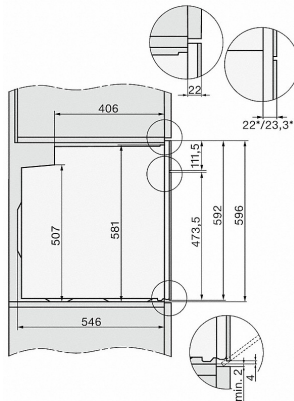

H226x-1B/BP/E/EP/I/IP, H2760B/BP, H28x0B/BP, H7x6xB/BP/BPX skitse

1) Tilslutningsledning, L=1500 mm, 2) Ingen tilslutning i dette område,

H226x-1B/BP/E/EP/I/IP, H2760B/BP, H28x0B/BP, H7x6xB/BP/BPX, skitse, GB,

1) Tilslutningsledning, L=1500 mm, 2) Ingen tilslutning i dette område,

H2760B/BP, H28x0B/BP, H7x6xB/BP/BPX, skitse

22 mm - glas  
23,3 mm - rustfrit stål

H2760B/BP, H28x0B/BP, H7x6xB/BP/BPX, skitse, GB, AUS