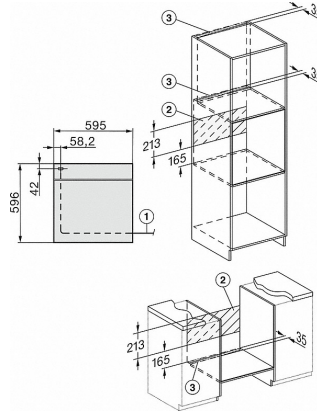

H226x-1B/BP/E/EP/I/IP, H2760B/BP, H28x0B/BP, H7x6xB/BP/BPX skitse

1) Tilslutningsledning, L=1500 mm, 2) Ingen tilslutning i dette område,

H226x-1B/BP/E/EP/I/IP, H2760B/BP, H28x0B/BP, H7x6xB/BP/BPX, skitse, GB,

1) Tilslutningsledning, L=1500 mm, 2) Ingen tilslutning i dette område,

H2760B/BP, H28x0B/BP, H7x6xB/BP/BPX, skitse

22 mm - glas  
23,3 mm - rustfrit stål

H2760B/BP, H28x0B/BP, H7x6xB/BP/BPX, skitse, GB, AUS