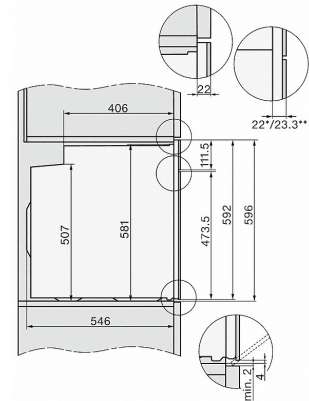

H226x-1B/BP/E/EP/I/IP, H2760B/BP, H28x0B/BP, H7x6xB/BP/BPX skitse

1) Tilslutningsledning, L=1500 mm, 2) Ingen tilslutning i dette område,

H226x-1B/BP/E/EP/I/IP, H2760B/BP, H28x0B/BP, H7x6xB/BP/BPX, skitse, GB,

1) Tilslutningsledning, L=1500 mm, 2) Ingen tilslutning i dette område,

H2760B/BP, H28x0B/BP, H7x6xB/BP/BPX, skitse

22 mm - glas  
23,3 mm - rustfrit stål

H2760B/BP, H28x0B/BP, H7x6xB/BP/BPX, skitse, GB, AUS