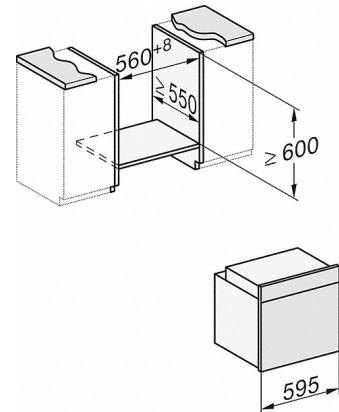

H226x-1B/BP/E/EP/I/IP, H2760B/BP, H28x0B/BP, H7x6xB/BP/BPX skitse

1) Tilslutningsledning, L=1500 mm, 2) Ingen tilslutning i dette område,

H226x-1B/BP/E/EP/I/IP, H2760B/BP, H28x0B/BP, H7x6xB/BP/BPX, skitse, GB,

1) Tilslutningsledning, L=1500 mm, 2) Ingen tilslutning i dette område,

H2760B/BP, H28x0B/BP, H7x6xB/BP/BPX, skitse

22 mm - glas  
23,3 mm - rustfrit stål

H2760B/BP, H28x0B/BP, H7x6xB/BP/BPX, skitse, GB, AUS

22 mm - glas  
23,3 mm - rustfrit stål

H226x-1B/BP/E/EP/I/IP, H2760B/BP, H28x0B/BP, H7x6xB/BP/BPX, skitse

H226x-1B/BP/E/EP/I/IP, H2x6xB/BP, H7x6xB/BP/BPX, skitse

H 7162 BP

Ovn  
med tekstdisplay, stegetermometer og pyrolytisk selvrens

Hvis ovnen skal indbygges under en kogeplade, skal anvisningerne for holdes.