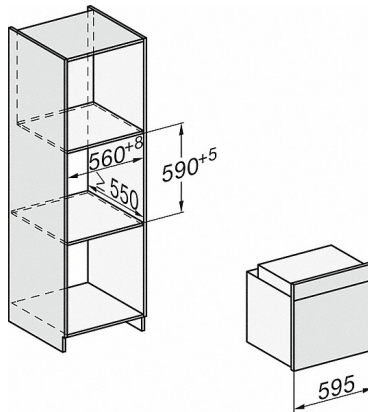

1) Tilslutningsledning, L=1500 mm, 2) Ingen tilslutning i dette område,

H2760B/BP, H28x0B/BP, H7x6xB/BP/BPX, skitse

22 mm - glas  
23,3 mm - rustfrit stål

H2760B/BP, H28x0B/BP, H7x6xB/BP/BPX, skitse, GB, AUS

22 mm - glas  
23,3 mm - rustfrit stål

H226x-1B/BP/E/EP/I/IP, H2760B/BP, H28x0B/BP, H7x6xB/BP/BPX, skitse

H226x-1B/BP/E/EP/I/IP, H2x6xB/BP, H7x6xB/BP/BPX, skitse

H 7162 BP

Ovn  
med tekstdisplay, stegetermometer og pyrolytisk selvrens