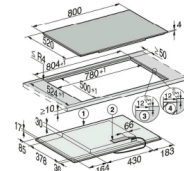

KM 7474 FL

Induktionskogeplade
med PowerFlex-kogeområde til maksimal effekt

- ① vorn
- ② Netzanschlusskasten mit Netzanschlussleitung, L = 1440 mm

KM 7474 FL (skitse) oven på bordplade

- 1) Front, 2) Eltilslutningsboks med tilslutningsledning, L = 1440 mm

- ① vorn
- ② Netzanschlusskasten mit Netzanschlussleitung, L = 1440 mm
- ③ Stufenfräsning Natursteinarbeitsplatte
- ④ Holzleiste 12 mm (nicht im Lieferumfang enthalten)

KM 7474 FL, montering i plan med bordplade (skitse)

- 1) Front, 2) Eltilslutningsboks med tilslutningsledning, L = 1440 mm, 3) Trinfræsning naturstensbordplade, 4) Træliste 12 mm (medfølger ikke)