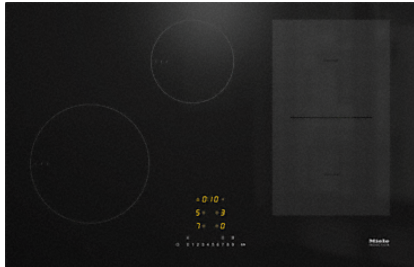

KM 7474 FL

Induktionskogeplade
med PowerFlex-kogeområde til maksimal effekt

- Intuitivt og hurtigt valg med talrække - ComfortSelect
- 4 kogezone inkl. 1 effektivt PowerFlex-kogeområde
- 800mm bred til indbygning oven på eller i plan med bordpladen
- Meget korte opkogstider – TwinBooster
- Kommunikation med emhætten – automatikfunktionen Con@ctivity

EAN: 4002516148685 / Materialenummer: 11144760

Opvarmningstype	
Opvarmningstype	El med induktion
Design	
Elegant glaskeramisk overflade	•
Farve på glaskeramik	Sort
Indbygning i plan med bordplade	•
Indbygning oven på bordplade	•
Kogezoneudstyr	
Antal kogezone	4
Antal kogeområder	1
Maksimalt antal gryder/pander	4
PowerFlex-kogezone	
Antal	2
Størrelse i mm	Ø 150 – 230
Maks. ydeevne i W	2100
Maks. Booster-effekt i W	3000
Maks. TwinBooster-effekt i W	3650
Kogezone	
Position	forrest til venstre
Art	vario-kogezone
Størrelse i mm	Ø 160-220
Maks. ydeevne i W	2300
Maks. Booster-effekt i W	3000
Maks. TwinBooster-effekt i W	3650
Position	bagerst i midten
Art	vario-kogezone
Størrelse i mm	Ø 100-160
Maks. ydeevne i W	1400
Maks. Booster-effekt i W	1700
Maks. TwinBooster-effekt i W	2200
Position	til højre
Art	PowerFlex-bro
Størrelse i mm	230x390
Maks. ydeevne i W	3400
Maks. Booster-effekt i W	4800
Maks. TwinBooster-effekt i W	7300
Betjeningskomfort	
Netværkstilslutning med Miele@home	•
Automatikfunktion Con@ctivity 3.0	•
Displayfarve	Gul
Permanent gryderegistrering	•
Registrering af gryde-/pandestørrelser	•
Stop&Go-funktion	•
Recall-funktion	•
Minutur	•
Frakoblingsautomatik på alle kogzone	•
Opkogsautomatik	•
Varmholdning	•
Individuelle indstillingsmuligheder (fx signaler)	•

KM 7474 FL

Induktionskogeplade
med PowerFlex-kogeområde til maksimal effekt

- ① vorn
- ② Netzanschlusskasten mit Netzanschlussleitung, L = 1440 mm

KM 7474 FL (skitse) oven på bordplade

- 1) Front, 2) Eltilslutningsboks med tilslutningsledning, L = 1440 mm