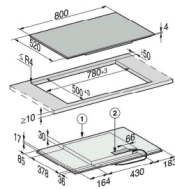

Effektivitet og holdbarhed	
Energiforbrug i slukket tilstand i W	0,5
Energiforbrug i standby-tilstand i W	1,0
Energiforbrug i netværksforbundet standby-tilstand i W	2,0
Tid i min. til automatisk slukket tilstand	20
Tid i min. til automatisk skift til standby-tilstand	20
Tid i min. til automatisk skift til netværksforbundet standby-tilstand	20
Plejekomfort	
Rengøringsvenlig glaskeramik	•
Sikkerhed	
Sikkerhedsafbryder	•
Låsefunktion	•
Sikkerhed mod uønsket betjening	•
Integreret køleblæser	•
Overhedningssikring	•
Restvarme	•
Tekniske data	
Mål i mm (bredde)	800
Mål i mm (højde)	51
Indbygningshøjde med tilslutningsboks i mm	51
Mål i mm (dybde)	520
Udskæringsmål i mm (dybde) ved indbygning uden ramme	780
Udskæringsmål i mm (dybde) ved overliggende indbygning	500
Indvendigt udskæringsmål i mm (bredde) ved planforsænket indbygning	780
Indvendigt udskæringsmål i mm (dybde) ved planforsænket indbygning	500
Udvendigt udskæringsmål i mm (bredde) ved planforsænket indbygning	804
Udvendigt udskæringsmål i mm (dybde) ved planforsænket indbygning	524
Vægt i kg	12
Samlet tilslutningsværdi i kW	7,300
Spænding i V	230
Frekvens i Hz	50-60
Længde på tilslutningsledning i m	1,4
Medfølgende tilbehør	
Ledning	•

KM 7474 FL

Induktionskogeplade
med PowerFlex-kogeområde til maksimal effekt

- ① vorn
- ② Netzanschlusskasten mit Netzanschlussleitung, L = 1440 mm

KM 7474 FL (skitse) oven på bordplade

- 1) Front, 2) Eltilslutningsboks med tilslutningsledning, L = 1440 mm

- 1) Front, 2) Eltilslutningsboks med tilslutningsledning, L = 1440 mm, 3) Trinfræsning naturstensbordplade, 4) Træliste 12 mm (medfølger ikke)