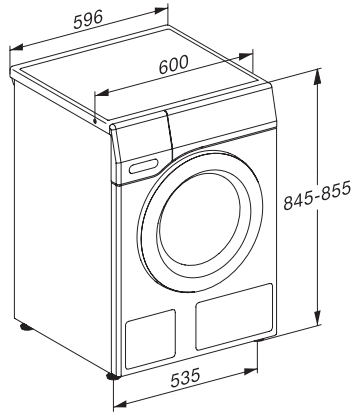

Vaskeprogrammer	
Bomuld	•
Bomuld med forvask	•
Strygelet	•
Finvask	•
Skjorter	•
Uld (håndvask)	•
Express 20	•
Mørkt/Jeans	•
Imprægnering	•
Bomuld med pil	•
Pumpe/centrifugering	•
ECO 40-60	•
Tilvalg vask	
Kort	•
Udglatning med damp	•
Kvalitet	
Kontravægte i støbejern	•
Sikkerhed	
Vandbeskyttelsessystem	Watercontrol-System
Børnesikring	•
PIN-kode lås	•
Optisk interface	•
Tekniske data	
Mål i mm (bredde)	596
Mål i mm (højde)	850
Mål i mm (dybde)	636
Dybde ved åbnet dør i mm	1054
Produktdybde i mm uden dør (til underbygning)	600
Vægt i kg	89
Samlet tilslutningsværdi i kW	2,10-2,40
Spænding i V	220-240
Sikring i A	10
Frekvens i HZ	50
Ledningslængde i m	2
Medfølgende tilbehør	
Patron UltraPhase 1	•
Værdibevis til 5 patroner Miele UltraPhase	•

WED 665 WCS TDos & 8kg

Frontbetjent W1-vaskemaskine:

Med TwinDos og Miele@home - intelligent tøjpleje til en attraktiv pris.

W1 installation drawing, slanted facia or straight facia, measures in mm

W1 drawing, slanted facia or straight facia, measures in mm