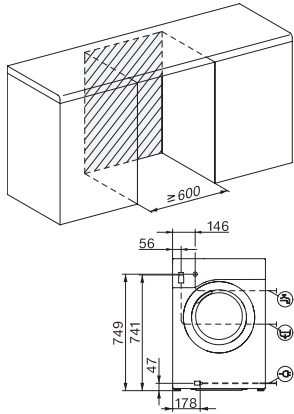

WED 665 WCS TDos & 8kg

Frontbetjent W1-vaskemaskine:

Med TwinDos og Miele@home - intelligent tøjpleje til en attraktiv pris.

W1 installation drawing, slanted facia or straight facia, measures in mm