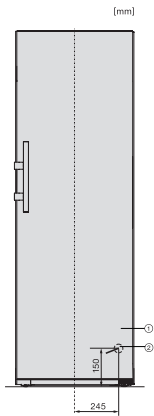

KS 4783 ED N

Fritstående køleskab

med DailyFresh og ekstra komfort til den perfekte side-by-side-kombination.

KS4384ED N, KS4783ED N, KS4784ED N, KS4885DD N, Nordic, installation (footnote*) (installation drawings)