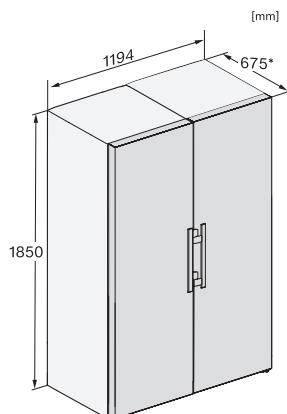

KS4783ED N, KS4784ED N, KS4885DD N, FNS4782E N, FNS4882D, Nordic, top view, Side-by-Side (*footnote) (drawings)

KS4783ED N, KS4784ED N, KS4885DD N, FNS4782E N, FNS4882D, Nordic, installation sketch, Side-by-Side (*footnote)