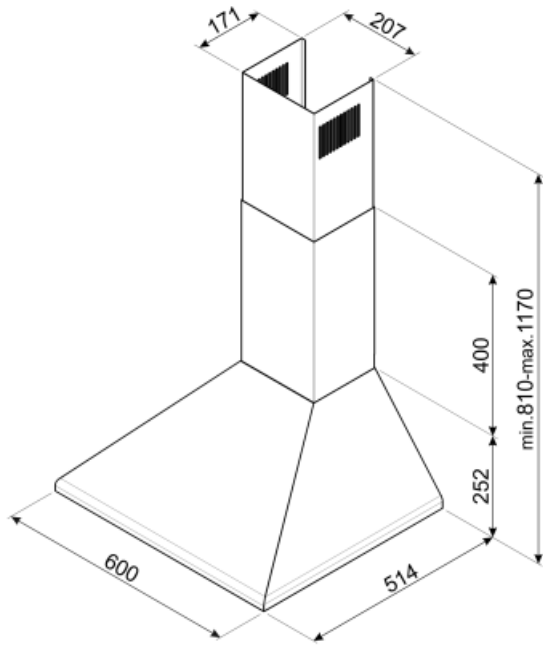

Hastighed 1	351	53
Hastighed 2	420	57
Hastighed 3	635	67

Ydeevne/energimærke

Årligt effektivitet forbrug (AEC_{hood})	60 kWh/a	Luftbåren, akustisk A-vægtet lydtryks-emission ved minimumshastighed (SPE_{min})	53 dB(A)
Energieffektivitetsklasse (EØF)	B	Luftbåren, akustisk A-vægtet lydtryks-emission ved maksimumshastighed (SPE_{max})	67 dB(A)
Fluid Dynamic Efficiency (FDE)	26	Tid, stigningsfaktor (F)	1,1
Fluid Dynamic Efficiency Klasse (FDEC)	B	Energieffektivitetsindeks for første hulrum	62,2
Belysningens effektivitet (LE)	100,2 lux/W	Målt luftmængde ved bedste driftspunkt (Q_{bep})	355 m³/h
Belysningens effektivitetsklasse (LEC)	A	Målt lufttryk ved bedste driftspunkt (QBEP)	385 Pa
Fedtfiltrering effektivitet (GFE)	74,4 %	Målt elektrisk effektoptag ved bedste driftspunkt (W_{bep})	146 W
Fedtfiltrering effektivitetsklasse (GFEC)	D	Normal effekt på lys-systemet (W_l)	2 W
Luftstrøm ved minimumshastighed (Q_{min})	351 m³/h	Gennemsnitlige oplysning af belysning på kogezone (E_{middle})	221 lux
Luftstrøm ved maksimumshastighed (Q_{max})	635 m³/h	Lydeffektniveau på højeste indstilling (LWA)	67 dB(A)

Elektrisk tilslutning

Elektrisk klassificering	202 W	Frekvens (Hz)	50-60 Hz
Spænding	220-240 V	Kabellængde	1000 mm

Fås også

Alternative farver kan leveres Hvid, Sort, Rustfrit stål